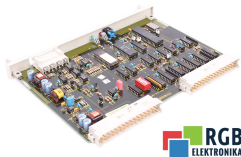

6ES5318-3UA11 SIMATIC SIEMENS ID7008

Używany SIEMENS 6ES5318-3UA11
Sprzęt przetestowany i wyczyszczony.
24 miesiące gwarancji
Dedykowany kurier
Wysyłka w 24h

DANE TECHNICZNE

PRODUCENT	SIEMENS
MODEL	6ES5318-3UA11
KATEGORIA	Moduły rozszerzeń
WAGA [KG]	1.0
WYSOKOŚĆ [CM]	2.0
DŁUGOŚĆ [CM]	24.0
SZEROKOŚĆ [CM]	19.0